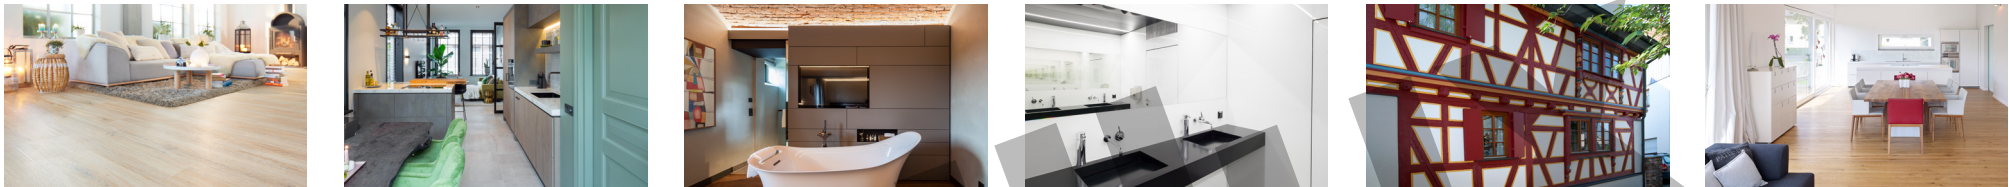

Zuhause ist, was Sie daraus machen – mit Brillux und der Expertise des Fachhandwerkers!

Ein Traumzuhause dank makelloser Oberflächen: Der fugenlose Spachtelboden in Betonoptik, kreativ gestaltete Wände und der mit farbigem Mattlack versehene Stahlträger sehen auch im hellen Licht der großen Loftfenster perfekt aus. Kein Streiflicht, keine Unebenheiten und das attraktive Zusammenspiel der Farbe verraten: Hier waren Profis am Werk.

*Dank neuer Farben, Lacke,
Kreativtechniken und Bodenbeläge
verwandelte sich die rohe Halle in
ein wohnliches Zuhause mit viel
Individualität.*

Raumgestaltung, bei der alles stimmt.

Mit der Brillux Farbdesigner AR App
können Sie mit wenigen Klicks stimmige
Farbkonzepte selbst ausprobieren.
Jetzt im App- oder Googleplay-Store
herunterladen!