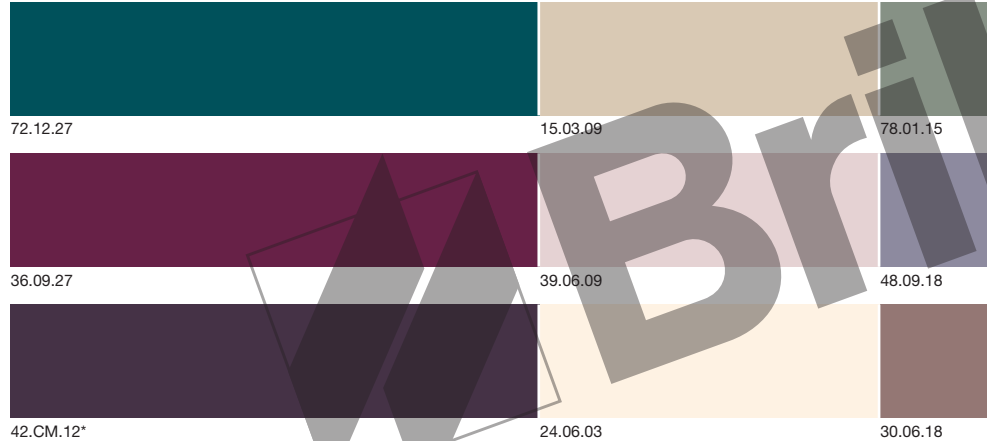

Was passt zusammen?

Aus den vielfältigen Möglichkeiten der Scala Farbwelten haben wir exemplarisch drei Farbstimmungen für Sie zusammengestellt, die Ihnen bei der Gestaltung Sicherheit geben.

Hauptfläche

Teilfläche

Akzent

*Der Farbton 42.CM.12 ist Bestandteil des Farbfächers Metallische Wandgestaltung.

Glamouröser Samt

7053/388/50/02/17_8811.0006.0117

Farbtonabweichungen sind drucktechnisch bedingt.

Maler Mustermann
Musterstraße 1 | 12345 Musterstadt
Tel: 01235 67890 | Fax: 012345 6789
inhaber@maler-mustermann.de

Hier eröffnen sich Ihnen weitere Möglichkeiten zu Ihren Wunschfarbtönen – von wichtigen Detailinformationen bis zur digitalen Raum- und Fassadengestaltung.

www.brillux.de/glamoureser-samt

Glamouröser Samt – ein einzelner opulenter Akzent, eine ganze barocke Wohnlandschaft, doch immer eine grandiose Wahl. Adeln Sie Ihr Ambiente mit diesen gewichtigen, weichen Farbnuancen.

72.12.27

36.09.27

42.CM.12*

 **Brillux**
..mehr als Farbe