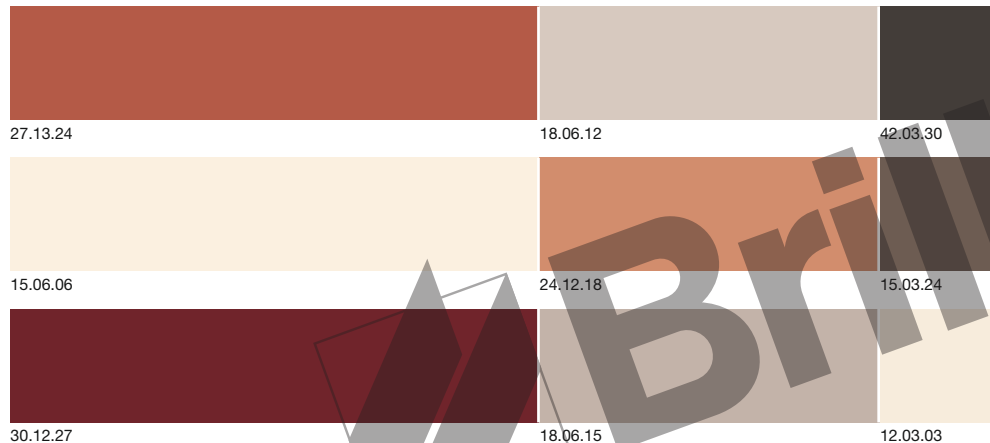

Was passt zusammen?

Aus den vielfältigen Möglichkeiten der Scala Farbwelten haben wir exemplarisch drei Farbstimmungen für Sie zusammengestellt, die Ihnen bei der Gestaltung Sicherheit geben.

Hauptfläche

Teilfläche

Akzent

Maler Mustermann
Musterstraße 1 | 12345 Musterstadt
Tel: 01235 67890 | Fax: 012345 6789
inhaber@maler-mustermann.de

Hier eröffnen sich Ihnen weitere Möglichkeiten zu Ihren Wunschfarbtönen – von wichtigen Detailinformationen bis zur digitalen Raum- und Fassadengestaltung.

www.brillux.de/erdiges-siena