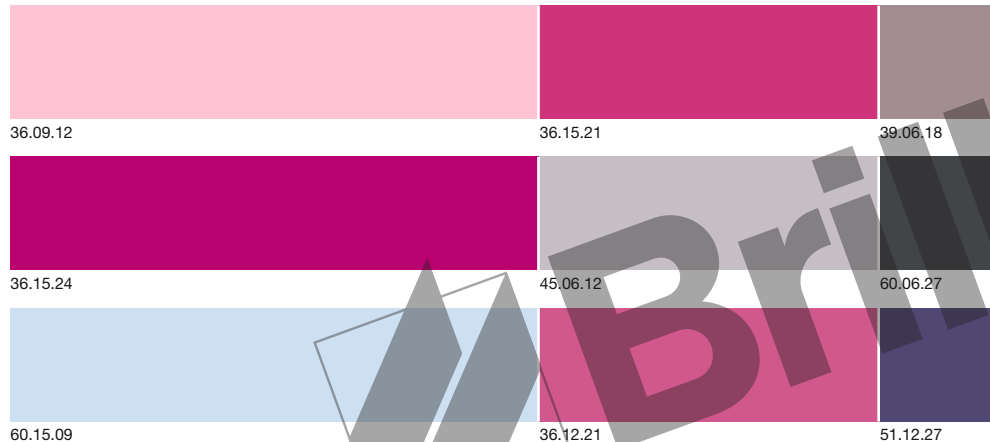

Was passt zusammen?

Aus den vielfältigen Möglichkeiten der Scala Farbwelten haben wir exemplarisch drei Farbstimmungen für Sie zusammengestellt, die Ihnen bei der Gestaltung Sicherheit geben.

Hauptfläche

Teilfläche

Akzent

Maler Mustermann
Musterstraße 1 | 12345 Musterstadt
Tel: 01235 67890 | Fax: 012345 6789
inhaber@maler-mustermann.de

Hier eröffnen sich Ihnen weitere
Möglichkeiten zu Ihren Wunschfarbtönen –
von wichtigen Detailinformationen bis zur
digitalen Raum- und Fassadengestaltung.

www.brilllux.de/selbstbewusstes-pink