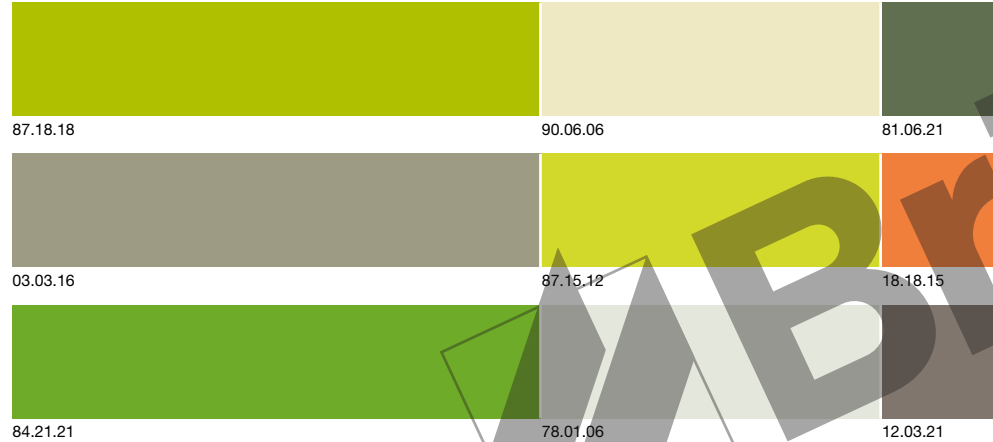

## Was passt zusammen?

Aus den vielfältigen Möglichkeiten der Scala Farbwelten haben wir exemplarisch drei Farbstimmungen für Sie zusammengestellt, die Ihnen bei der Gestaltung Sicherheit geben.

Hauptfläche

Teilfläche

Akzent

5329/032/20/0316 8811.0006.0108

Farbtonabweichungen sind drucktechnisch bedingt.